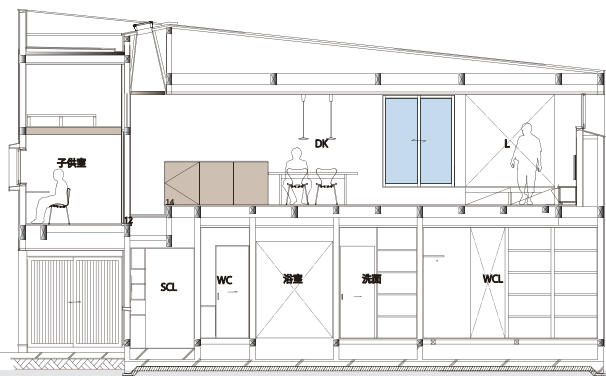

オープンハウスのご案内

名古屋市北区にて設計監理を行ってきました。
小さな個人住宅がこの度竣工いたします。
クライアントのご厚意により見学会を行います。
興味をお持ちの方は、是非お問い合わせ下さい。

■日時 : 2015年6月20日(土) ▶ 6月21日(日) 10:00~17:00

■場所 : 名古屋市北区

■連絡先 : 窪江建築設計事務所 窪江健 TEL_ 058-272-7338
MAIL_ info@kuboe.com

※駐車場の関係がありますので、事前にご連絡をおねがいします。

隣家が迫った間口の狭い、あまり大きくない敷地に
「あまり変わった家はイヤ!」「直射日光はあまりいらない」という要望を受けて計画しました。
家族四人の小さな住宅ですが、伸びやかに広がる、柔らかい空間を意識してつくりました。

構造 : 木造2階建て
純粋床面積 : 89.55㎡
敷地面積 : 121.16㎡
設計 : 窪江建築設計事務所
施工 : 建築工房ビス